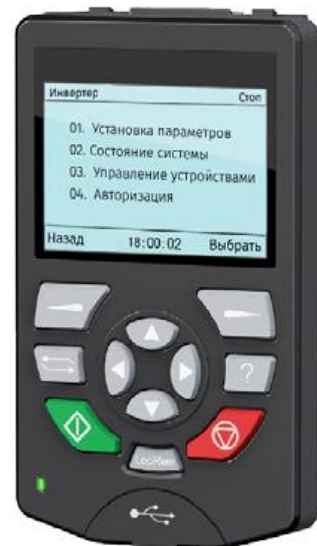

ПРЕОБРАЗОВАТЕЛИ ЧАСТОТЫ BDL-500 опыт применения

- ✓ 0% брака и возвратов
- ✓ Оптимизация заводских настроек для редукторных и безредукторных лебёдок
- ✓ Новая редакция РЭ для облегчения наладки
  - структурирование и минимизация необходимых действий
  - практические советы по наладке
  - готовые таблицы параметров для некоторых лебёдок
- ✓ Возможность переноса настроек с одного ПЧ на другие