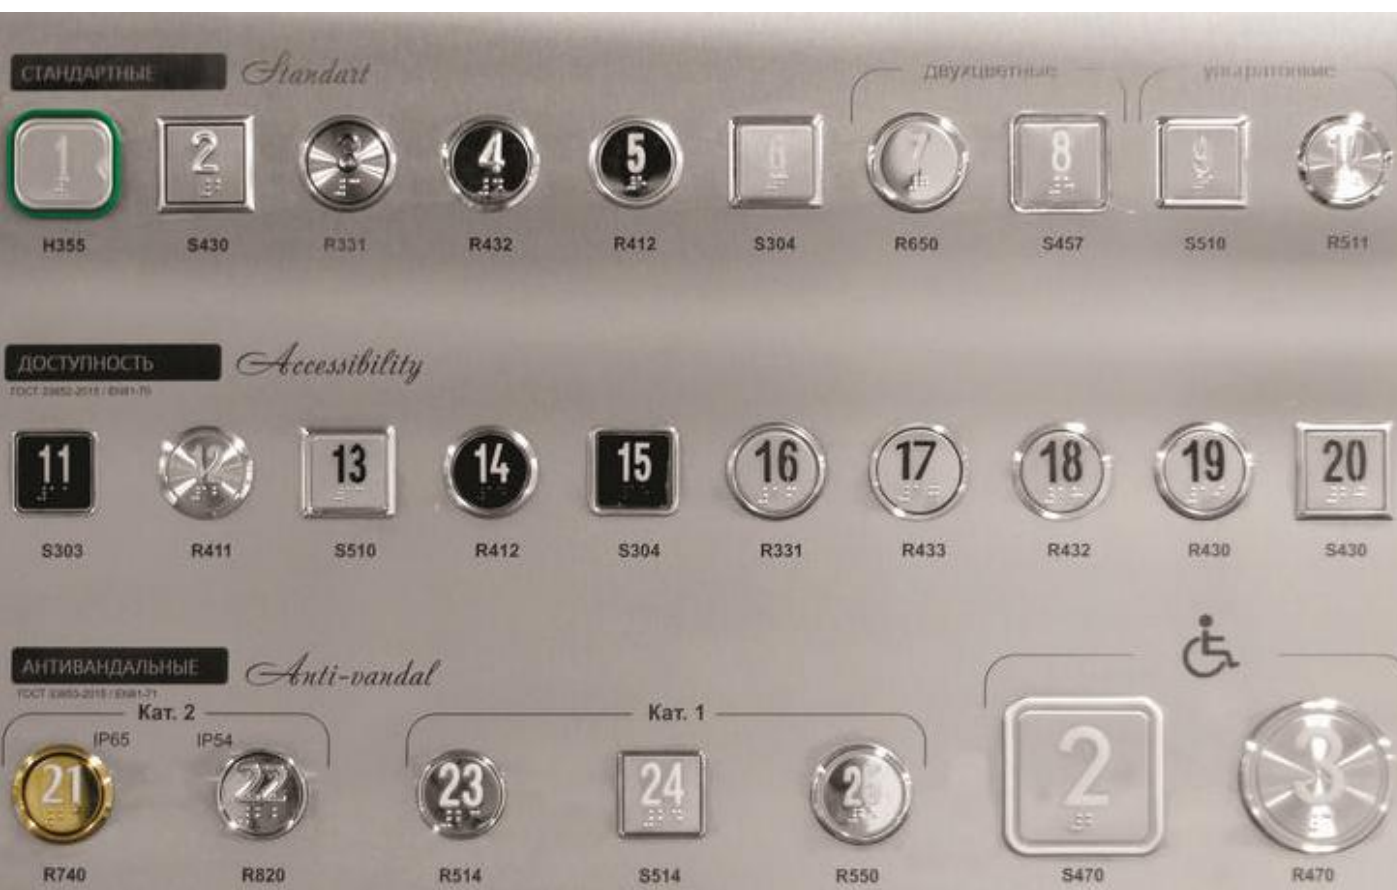

08 КНОПКИ ДЛЯ ПОСТОВ

- ✓ Самый большой выбор кнопок в России
- ✓ Выбор любого типа и цвета отделки для каждой модели
- ✓ Заказ от 1 штуки