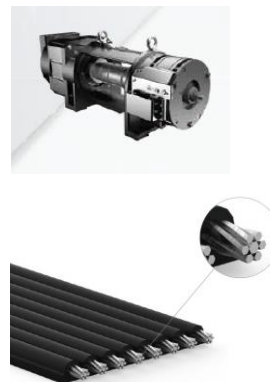

Meteor XIZI